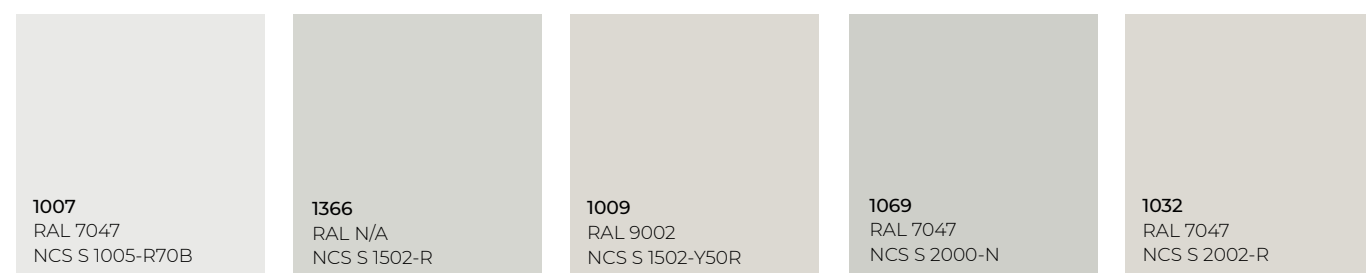

GRÅ LAMINAT - direkt från vårt lager

Ett urval av lagerförda gråa laminat.

Lagerförs i format:
■ 3050x1300

Lagerförs i format:
■ 3050x1300

Lagerförs i format:
■ 3050x1300 ■ 2440x1220

Lagerförs i format:
■ 3050x1300

Lagerförs i format:
■ 3050x1300