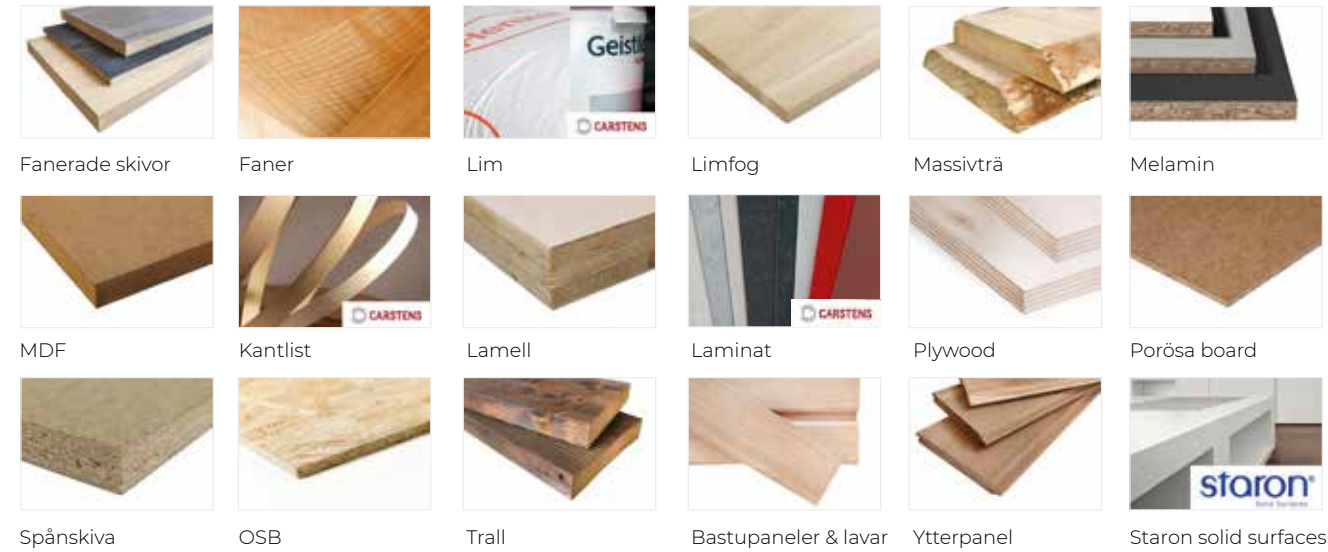

Trä som är basen i vårt produktsortiment har unika miljöfördelar då det är förnybart och ingår i naturens ekologiska kretslopp. En av många anledningar varför vi älskar trä!

Vi kan köpa och sälja massivträ och träbaserade skivor som är FSC®-certifierade och PEFC-certifierade.

Fråga gärna om våra FSC®-certifierade produkter

Vi erbjuder även ett brett sortiment av massivträ och träbaserade skivor

Utöver lim, laminat och kantlist erbjuder Holm Trävaror även ett brett sortiment av massivträ och träbaserade skivor. På våra lager finns över 70 olika träslag och ett skivsortiment som omfattar bland annat fanerade skivor, MDF, plywood, melamin, hardboard, spånskivor, lamell, limfog och OSB.