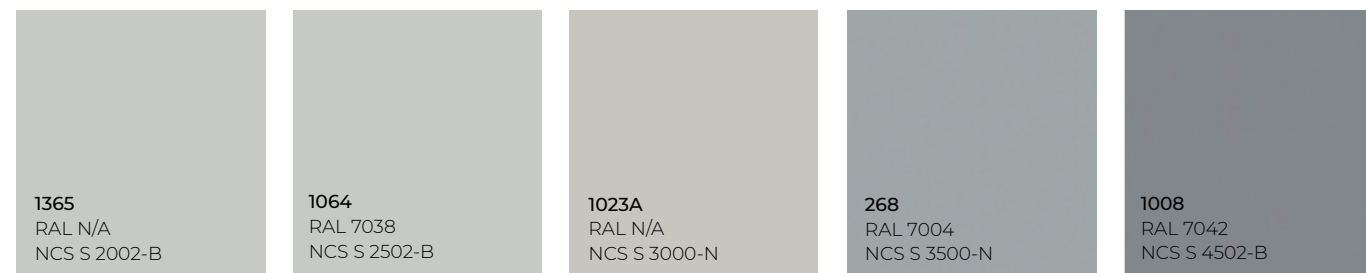

Lagerförs i: ■ 3050x1300
■ 2440x1220 ■ 4200x1610

Lagerförs i format:
■ 3050x1300

Lagerförs i format:
■ 3050x1300

Lagerförs i format:
■ 3050x1300

Lagerförs i format:
■ 3050x1300